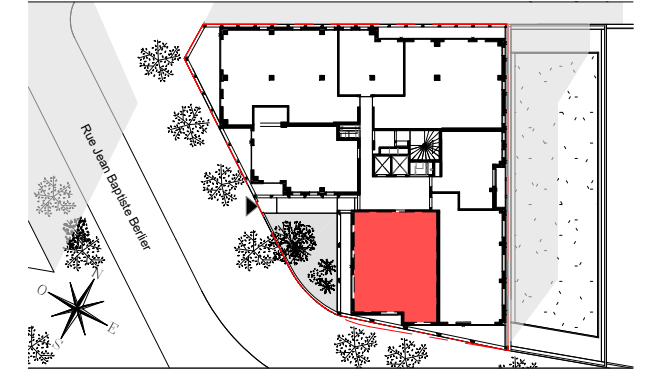

LE BERLIER

PARIS 13

Rue Jean Baptiste Berlier 75013 PARIS

APPARTEMENT DE 4 PIECE
n°1063 au 6ème étage

ENTREE	7.30 m ²
SEJOUR / CUISINE	28.58 m ²
CHAMBRE 1	11.08 m ²
CHAMBRE 2	9.53 m ²
CHAMBRE 3	9.40 m ²
SDB	6.50 m ²
SDE	4.55 m ²
WC	2.32 m ²
SURF. TOTALE HABITABLE	79.26 m²

BALCON 1	10.55 m ²
BALCON 2	2.54 m ²
BALCON 3	1.37 m ²
SURF. TOTALE BALCON	14.46 m²

SURFACE TOTALE PRIVATIVE	93.72 m²
---------------------------------	----------------------------

LEGENDE

RJ TV Prise RJ 45	Sèche-serviettes
AV Allège vitrée	Radiateur
VR Occultant	R Réfrigérateur
GC Garde-corps	LV Lave vaisselle
Soffites	LL Lave linge
ETEL Tableau électrique	C Cuisson
PL Placard	TRI Tri sélectif
Retombée de poutre	PV Pare-vue
EP Evacuations Eaux Pluviales	